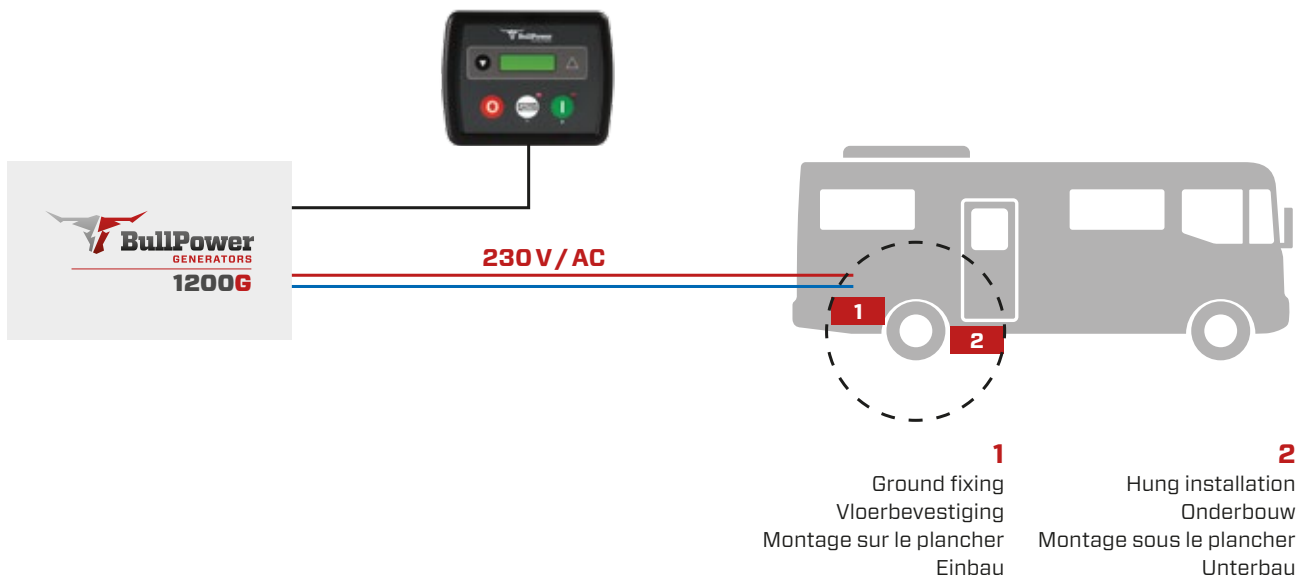

BULLPOWER 1200 G

Engine type - Motortype - Type de moteur - Motorart 4 Stroke - 4 Takt - 4 Temps - 4 Takt

Starting system - Startstysteem
Système de démarrage - Startsystem Electric - Elektrisch
Électrique - Elektrisch

Fuel type - Type brandstof - Carburant - Kraftstoffart Gaz LPG/GPL - min. 60 % propane

Max. power output - Max. vermogen 1,2 kW - 5,2 A
Puissance maxi - Max. Leistung 230 Volt AC/ $\sqrt{v} \pm 1\%$

Noise level (7 m) - Geluidsniveau (7 m) 52 - 59 db(A)
Niveau sonore (à 7 m) - Lärmpegel (in 7 m)

Frequency - Frequentie - Fréquence - Frequenz 50 Hz

Max. consumption - Max. brandstofverbruik 0,49 kg/h
Consommation maxi - Max. Verbrauch

L x W x H (mm) - L x B x H (mm) - L x P x H (mm) - L x B x H (mm) 515 x 412 x 305

Weight - Gewicht - Poids - Gewicht 34 kg

QUIET GENERATOR • GOOD PRICE • PURE SIN WAVE • COMPACT

STILLE GENERATOR • PRIJSGUNSTIG • ZUIVERE SINUS • COMPACT

GRUPE ÉLECTROGÈNE SILENCIEUX • ECONOMIQUEMENT AVANTAGEUX • SINUS PUR • COMPACT

LEISER GENERATOR • PREISGÜNSTIG • REINE SINUSSPANNUNG • KOMPAKT